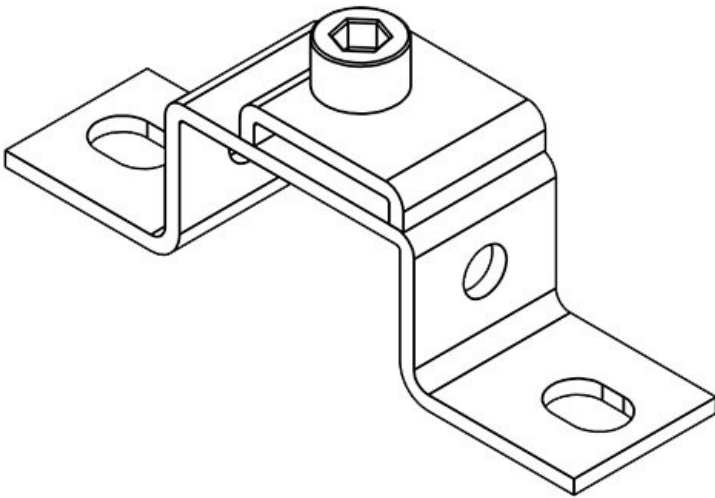

MF-B20 + Clip

Artikelnummer **36002** Durchmesser **7 mm**
EAN **4251269301** Schraublöcher
896
Verpackungsei **10**
nheit
Länge **80 mm**
Breite **20 mm**
Höhe **20 mm**
Anzahl **2**
Schraublöcher