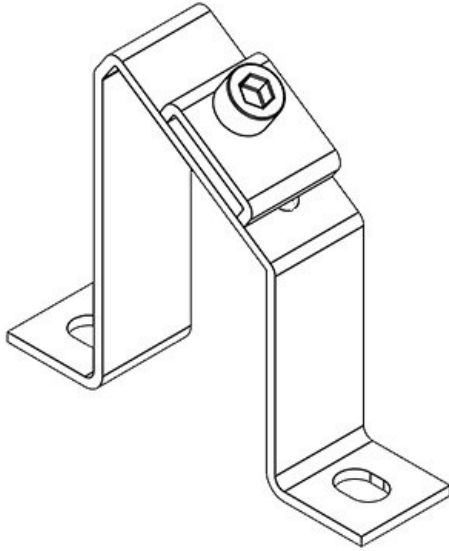

MF-A68 + Clip

Artikelnummer **36066** Durchmesser **7 mm**
EAN **4251269302** Schraublöcher
053
Verpackungsei **10**
nheit
Länge **80 mm**
Breite **20 mm**
Höhe **68 mm**
Anzahl **2**
Schraublöcher