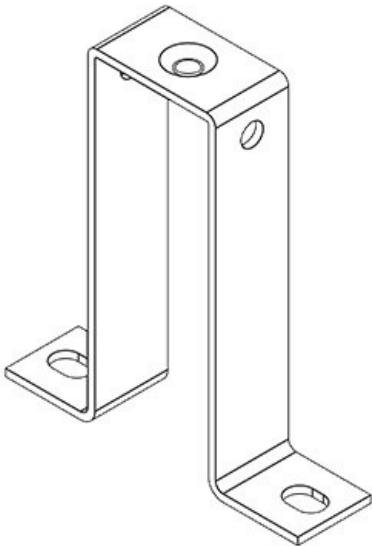

MF-B90

Artikelnummer **36024** Durchmesser **7 mm**
EAN **4251269301** Schraublöcher
940
Verpackungsei **10**
nheit
Länge **80 mm**
Breite **20 mm**
Höhe **90 mm**
Anzahl **2**
Schraublöcher