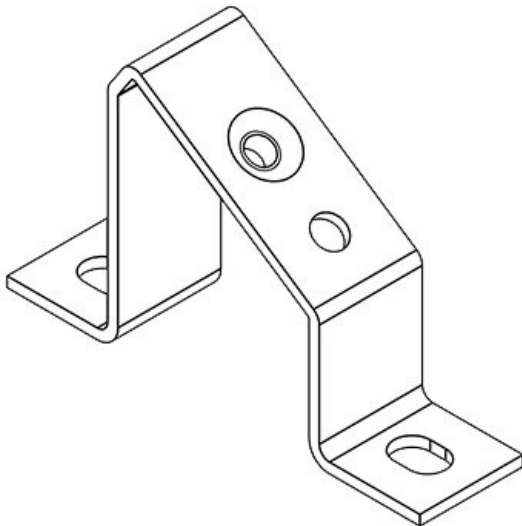

Produktvarianten & Größen

MF-A49

Artikelnummer **36056** Durchmesser **7 mm**
EAN **4251269302** Schraublöcher
022
Verpackungseinheit **10**
Länge **80 mm**
Breite **20 mm**
Höhe **49 mm**
Anzahl **2**
Schraublöcher