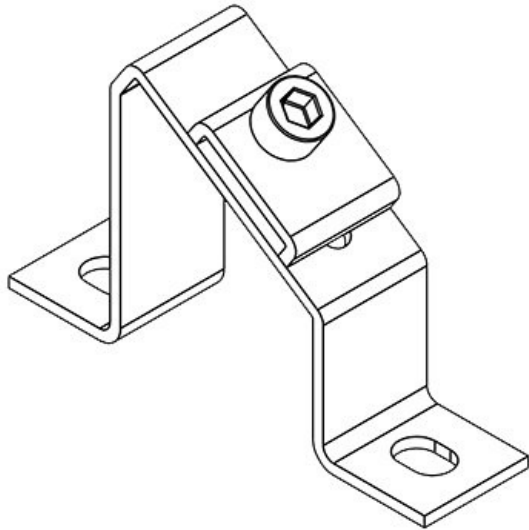

Artikelnummer **36058** Durchmesser **7 mm**
EAN **4251269302** Schraublöcher
039
Verpackungsei **10**
nheit
Länge **80 mm**
Breite **20 mm**
Höhe **49 mm**
Anzahl **2**
Schraublöcher