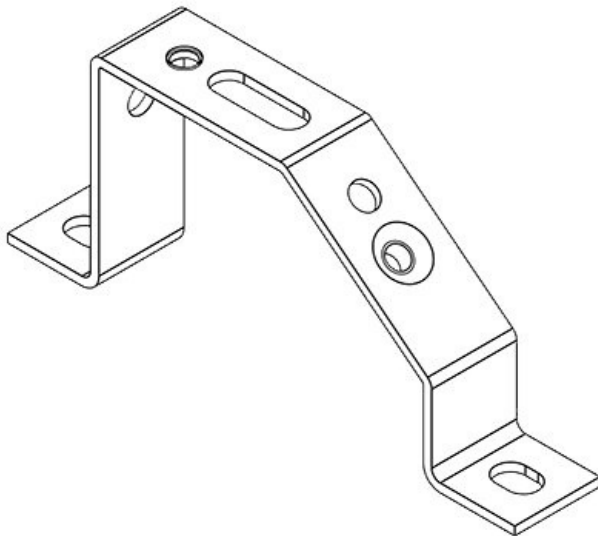

Artikelnummer **36048** Durchmesser **7 mm**
EAN **4251269302** Schraublöcher
008
Verpackungsei **10**
nheit
Länge **120 mm**
Breite **20 mm**
Höhe **49 mm**
Anzahl **2**
Schraublöcher