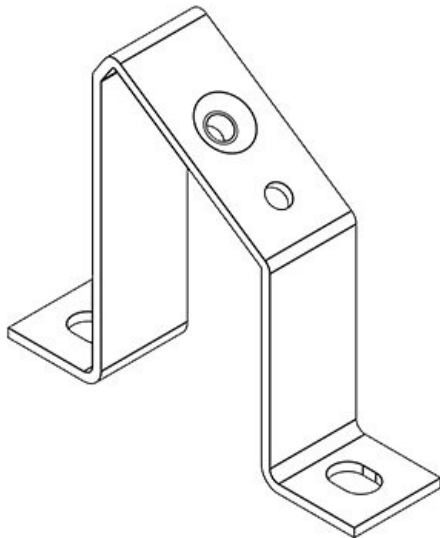

Artikelnummer **36064** Durchmesser **7 mm**
EAN **4251269302** Schraublöcher
046
Verpackungsei **10**
nheit
Länge **80 mm**
Breite **20 mm**
Höhe **68 mm**
Anzahl **2**
Schraublöcher