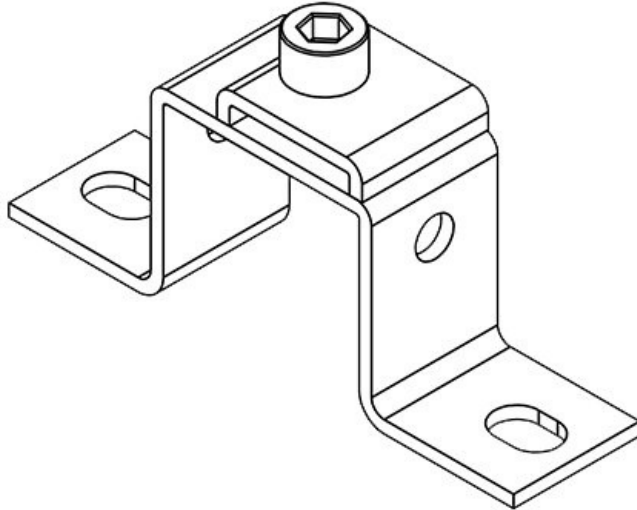

MF-B30 + Clip

Artikelnummer **36010** Durchmesser **7 mm**
EAN **4251269301** Schraublöcher
919
Verpackungsei **10**
nheit
Länge **80 mm**
Breite **20 mm**
Höhe **30 mm**
Anzahl **2**
Schraublöcher