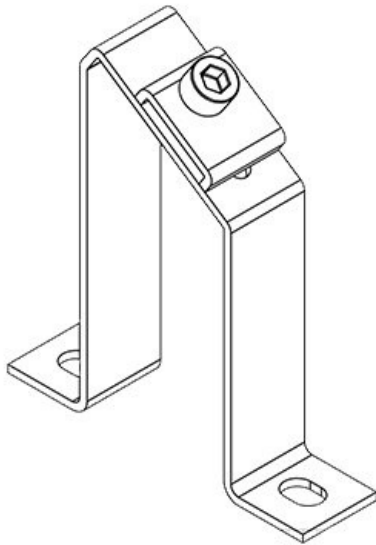

MF-A88 + Clip

Artikelnummer **36074** Durchmesser **7 mm**
EAN **4251269302** Schraublöcher
077
Verpackungsei **10**
nheit
Länge **80 mm**
Breite **20 mm**
Höhe **88 mm**
Anzahl **2**
Schraublöcher