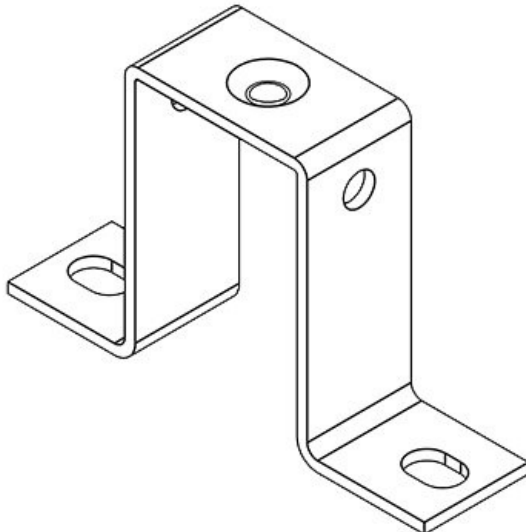

MF-B50

Artikelnummer **36016** Durchmesser **7 mm**
EAN **4251269301** Schraublöcher
926
Verpackungsei **10**
nheit
Länge **80 mm**
Breite **20 mm**
Höhe **50 mm**
Anzahl **2**
Schraublöcher