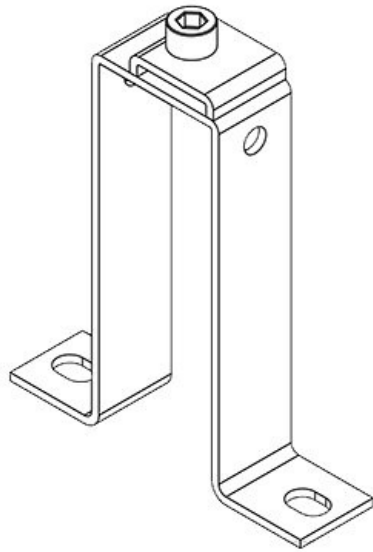

**MF-B50**

Artikelnummer **36016** Durchmesser **7 mm**  
EAN **4251269301** Schraublöcher  
**926**  
Verpackungsei **10**  
nheit  
Länge **80 mm**  
Breite **20 mm**  
Höhe **50 mm**  
Anzahl **2**  
Schraublöcher

**MF-B50 + Clip**

Artikelnummer **36018** Durchmesser **7 mm**  
EAN **4251269301** Schraublöcher  
**933**  
Verpackungsei **10**  
nheit  
Länge **80 mm**  
Breite **20 mm**  
Höhe **50 mm**  
Anzahl **2**  
Schraublöcher

**MF-B90**

Artikelnummer **36024** Durchmesser **7 mm**  
EAN **4251269301** Schraublöcher  
**940**  
Verpackungsei **10**  
nheit  
Länge **80 mm**  
Breite **20 mm**  
Höhe **90 mm**  
Anzahl **2**  
Schraublöcher