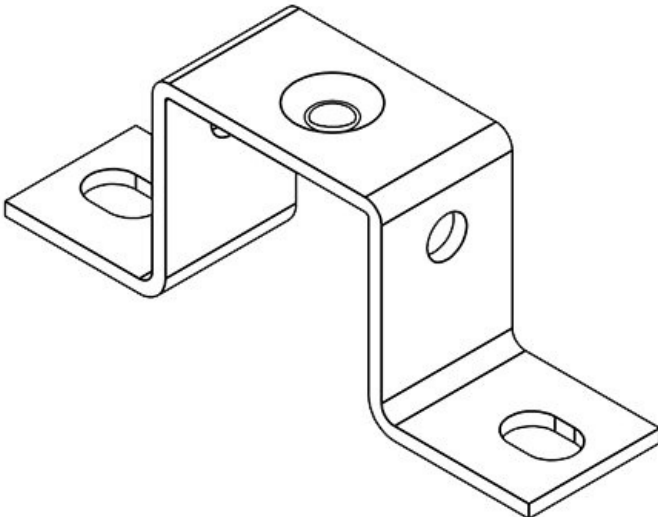

MF-B30

Artikelnummer **36008** Durchmesser **7 mm**
EAN **4251269301** Schraublöcher
902
Verpackungsei **10**
nheit
Länge **80 mm**
Breite **20 mm**
Höhe **30 mm**
Anzahl **2**
Schraublöcher