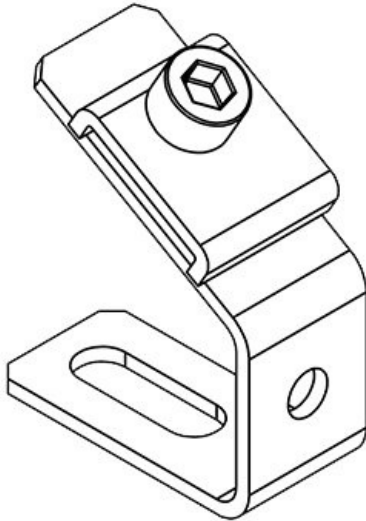

MF-C40 + Clip

Artikelnummer **36034** Durchmesser **7 mm**
EAN **4251269301** Schraublöcher
971
Verpackungsei **10**
nheit
Länge **40 mm**
Breite **18 mm**
Höhe **40 mm**
Anzahl **1**
Schraublöcher