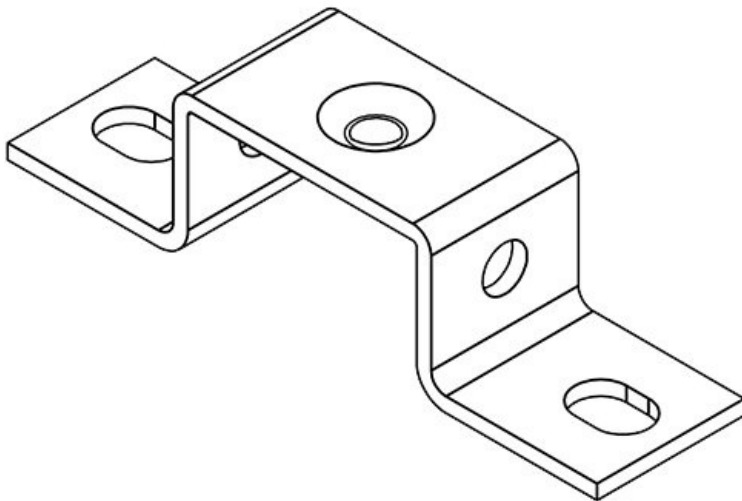

MF-B20

Artikelnummer **36000** Durchmesser **7 mm**
EAN **4251269301** Schraublöcher
889
Verpackungsei **10**
nheit
Länge **80 mm**
Breite **20 mm**
Höhe **20 mm**
Anzahl **2**
Schraublöcher