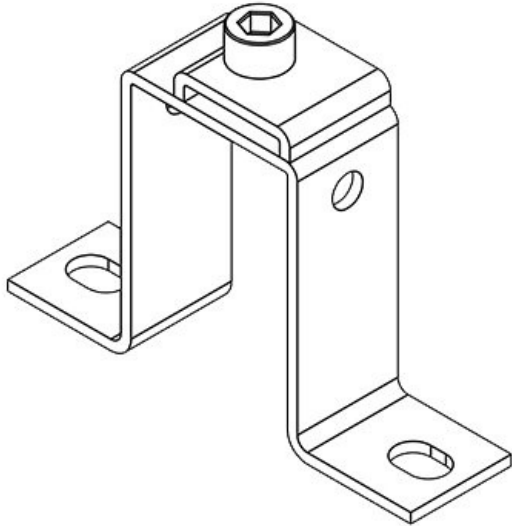

MF-B50 + Clip

Artikelnummer **36018** Durchmesser **7 mm**
EAN **4251269301** Schraublöcher
933
Verpackungsei **10**
nheit
Länge **80 mm**
Breite **20 mm**
Höhe **50 mm**
Anzahl **2**
Schraublöcher